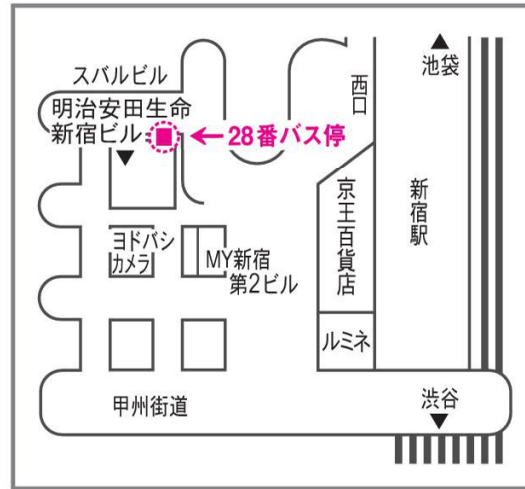

## 集合場所

- 各集合場所に10分前までには、お集まり下さい。出発時間は交通事情により多少遅れる場合があります。
- バス車内は全席禁煙です。

プレミアム企画第2弾  
「ワイン&ウイスキーを訪ねての旅」と  
「懐石料理&箱根コース」には  
ハイグレードバス「プライムK」を  
使用いたします。

横3席×9列 パウダールーム付きトイレ

※「サクラノボ&ワインコース」は通常バス(トイレ付)を使用いたします。

### 新宿

新宿西口明治安田生命ビル横  
「28番バス停付近」