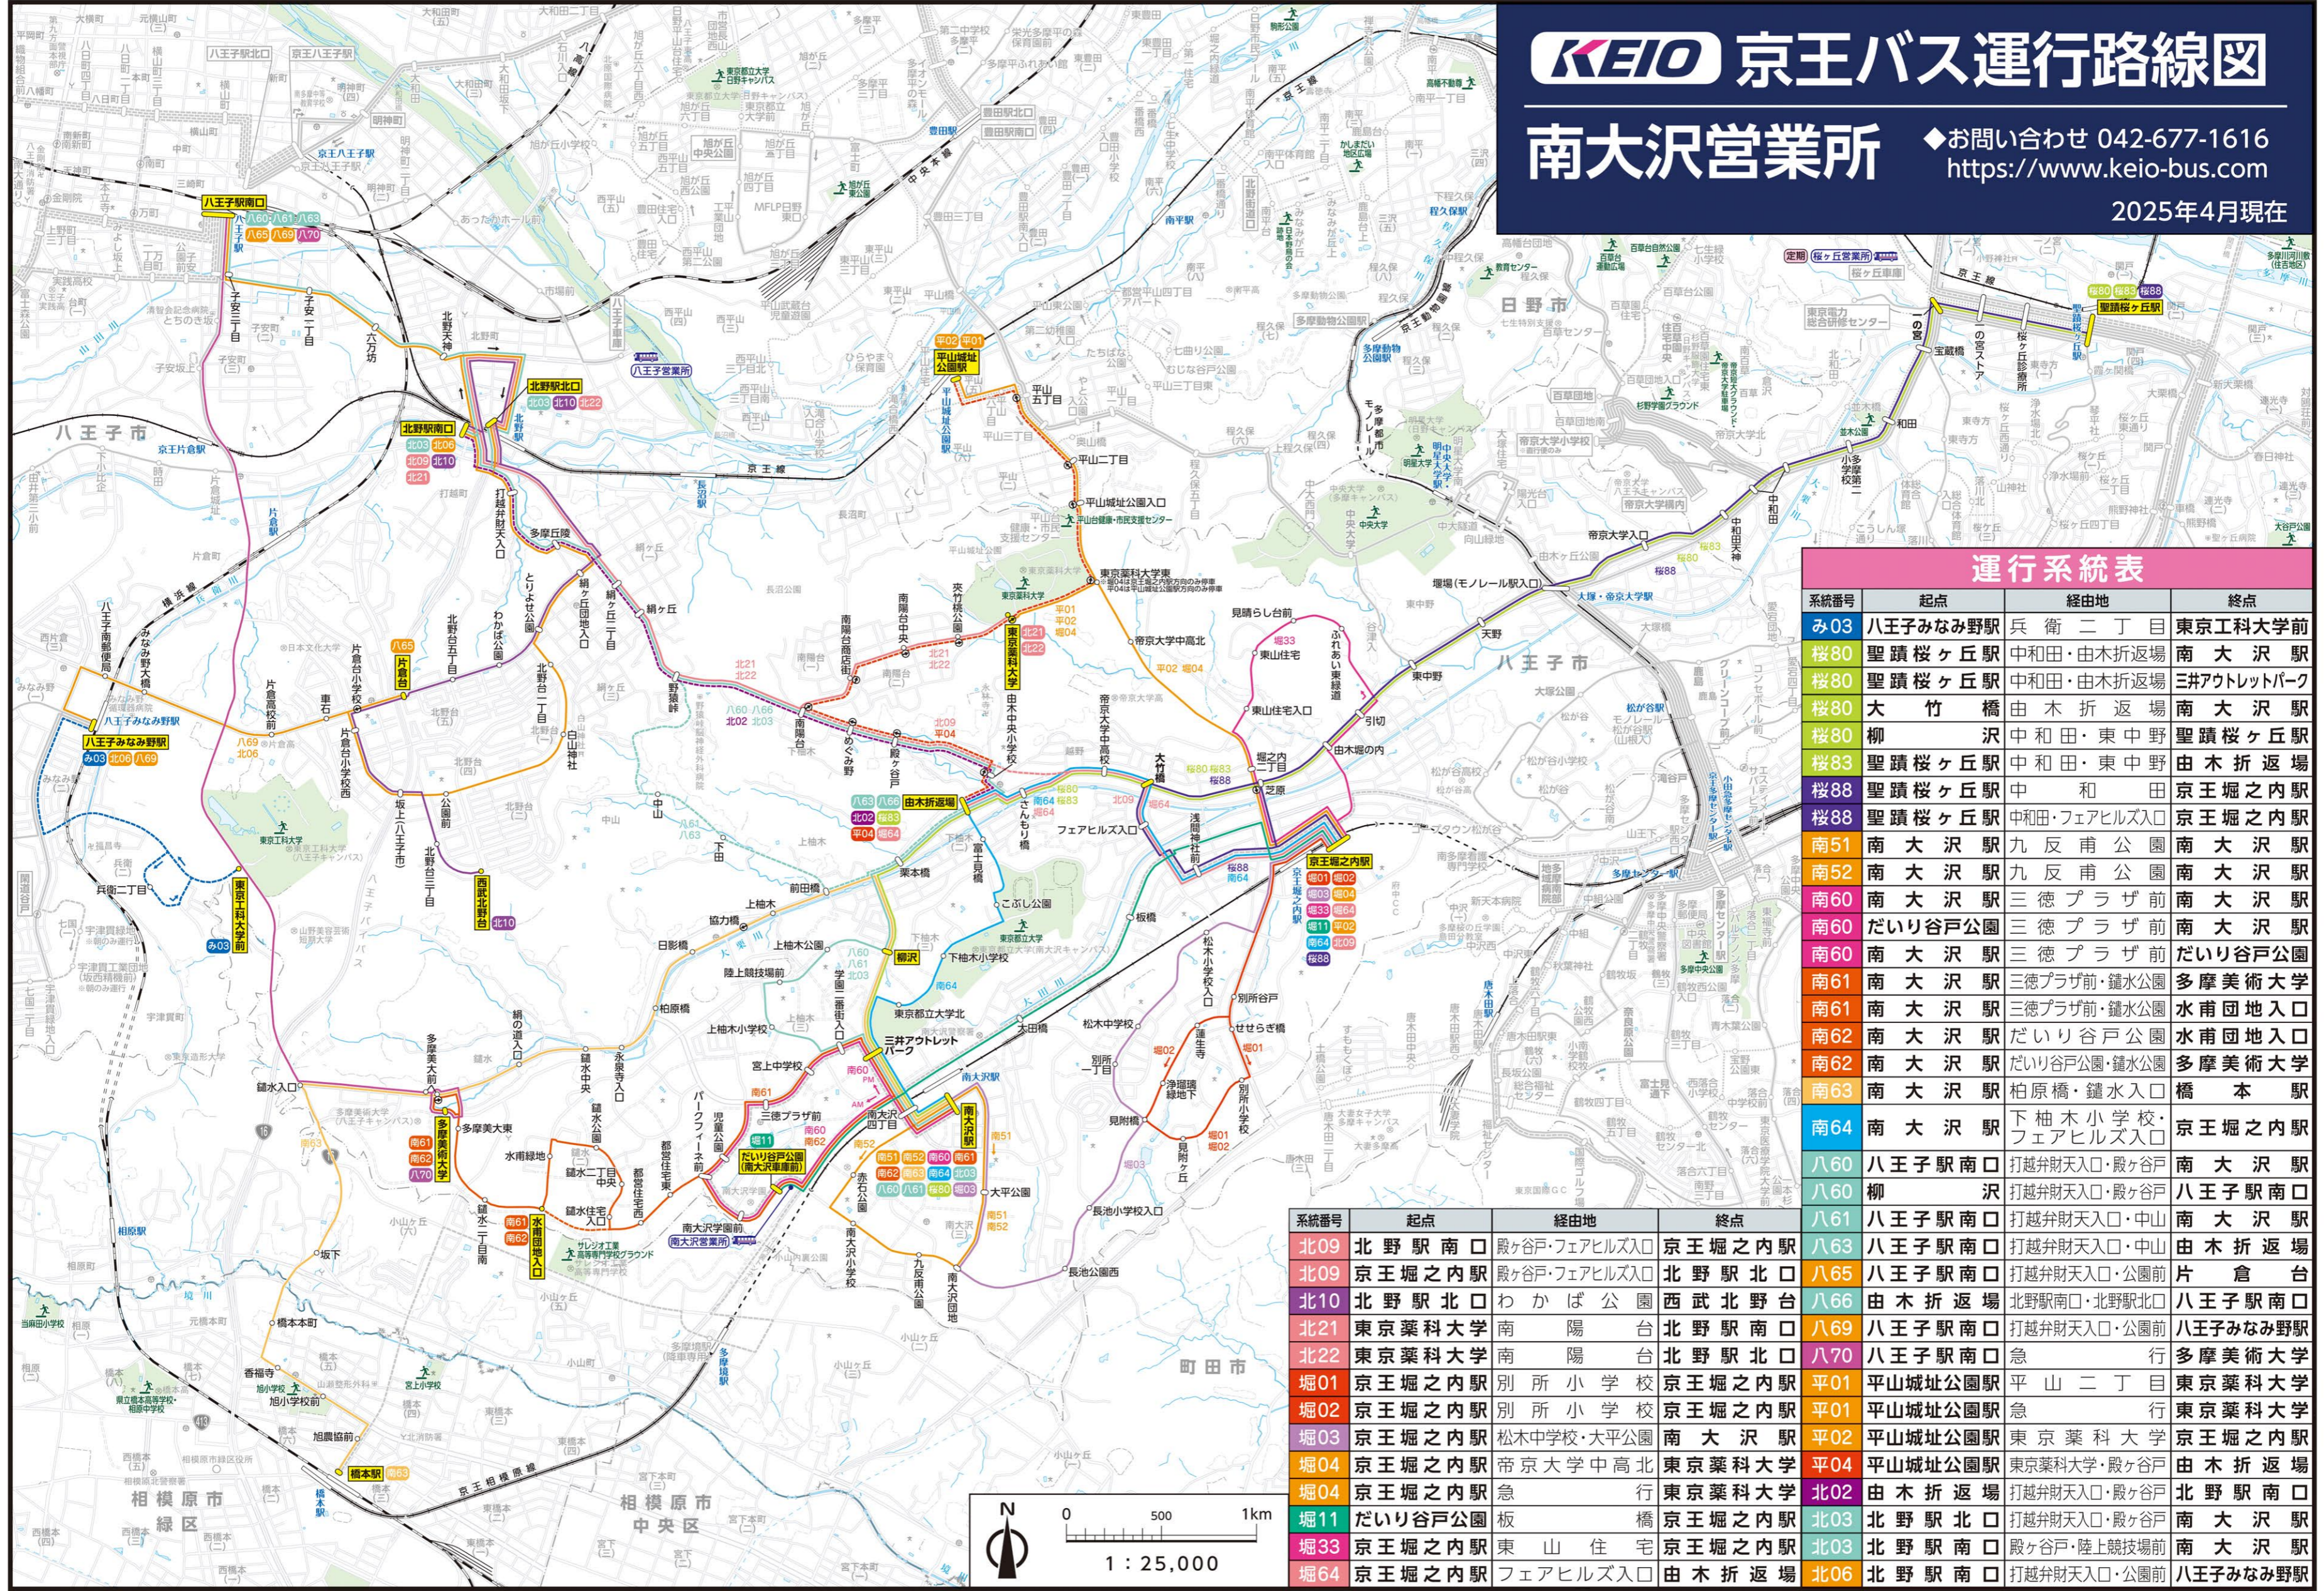

KEIO 京王バス運行路線図

南大沢営業所 ◆お問い合わせ 042-677-1616
<https://www.keio-bus.com>

2025年4月現在

運行系統表

系統番号	起点	経由地	終点
み03	八王子みなみ野駅	兵衛二丁目	東京工科大学前
桜80	聖蹟桜ヶ丘駅	中和田・由木折返場	南大沢駅
桜80	聖蹟桜ヶ丘駅	中和田・由木折返場	三井アウトレットパーク
桜80	大竹橋	由木折返場	南大沢駅
桜80	柳沢	中和田・東中野	聖蹟桜ヶ丘駅
桜83	聖蹟桜ヶ丘駅	中和田・東中野	由木折返場
桜88	聖蹟桜ヶ丘駅	中和田	京王堀之内駅
桜88	聖蹟桜ヶ丘駅	中和田・フェアヒルズ入口	京王堀之内駅
南51	南大沢駅	九反浦公園	南大沢駅
南52	南大沢駅	九反浦公園	南大沢駅
南60	南大沢駅	三徳プラザ前	南大沢駅
南60	だいら谷戸公園	三徳プラザ前	南大沢駅
南60	南大沢駅	三徳プラザ前	だいら谷戸公園
南61	南大沢駅	三徳プラザ前・鐘水公園	多摩美術大学
南61	南大沢駅	三徳プラザ前・鐘水公園	水南団地入口
南62	南大沢駅	だいら谷戸公園	水南団地入口
南62	南大沢駅	だいら谷戸公園・鐘水公園	多摩美術大学
南63	南大沢駅	柏原橋・鐘水入口	橋本駅
南64	南大沢駅	下柚木小学校・フェアヒルズ入口	京王堀之内駅
ハ60	八王子駅南口	打越弁財天入口・殿ヶ谷戸	南大沢駅
ハ60	柳沢	打越弁財天入口・殿ヶ谷戸	八王子駅南口
ハ61	八王子駅南口	打越弁財天入口・中山	南大沢駅
ハ63	八王子駅南口	打越弁財天入口・中山	由木折返場
ハ65	八王子駅南口	打越弁財天入口・公園前	片倉台
ハ66	由木折返場	北野駅南口・北野駅北口	八王子駅南口
ハ69	八王子駅南口	打越弁財天入口・公園前	八王子みなみ野駅
ハ70	八王子駅南口	急行	多摩美術大学
堀01	京王堀之内駅	別所小学校	京王堀之内駅
堀02	京王堀之内駅	別所小学校	京王堀之内駅
堀03	京王堀之内駅	松木中学校・大平公園	南大沢駅
堀04	京王堀之内駅	帝京大学中高北	東京薬科大学
堀04	京王堀之内駅	急行	東京薬科大学
堀11	だいら谷戸公園	板橋	京王堀之内駅
堀33	京王堀之内駅	東山住宅	京王堀之内駅
堀64	京王堀之内駅	フェアヒルズ入口	由木折返場
北09	北野駅南口	殿ヶ谷戸・フェアヒルズ入口	京王堀之内駅
北09	京王堀之内駅	殿ヶ谷戸・フェアヒルズ入口	北野駅北口
北10	北野駅北口	わかば公園	西武北野台
北21	東京薬科大学	南陽台	北野駅南口
北22	東京薬科大学	南陽台	北野駅北口
平01	平山城址公園駅	平山二丁目	東京薬科大学
平01	平山城址公園駅	急行	東京薬科大学
平02	平山城址公園駅	東京薬科大学	京王堀之内駅
平04	平山城址公園駅	東京薬科大学・殿ヶ谷戸	由木折返場
北02	由木折返場	打越弁財天入口・殿ヶ谷戸	北野駅南口
北03	北野駅北口	打越弁財天入口・殿ヶ谷戸	南大沢駅
北03	北野駅南口	殿ヶ谷戸・陸上競技場前	南大沢駅
北06	北野駅南口	打越弁財天入口・公園前	八王子みなみ野駅