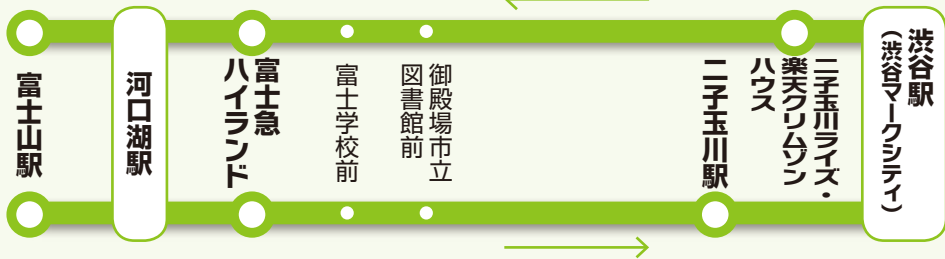

渋谷～河口湖線

お問合せ・ご予約

- ●京王高速バス予約センター
  03-5376-2222 (9:00～20:00)
- ●富士急コールセンター
  0570-022956 (7:30～20:00)
- ●東急高速バス座席センター
  03-6413-8109 (9:00～18:00)

運行会社：京王バス、フジエクスプレス、
富士急バス、東急トランセ
片道乗車距離：127km 運転者：1名
任意保険：対人賠償無制限

WEBなら
お得!

ハイウェイバスドットコム 検索

路線図

時刻表

KO：京王 FJ：富士急 TKU：東急
○ 乗車停留所 (降車できません) ● 降車停留所 (乗車できません)

下り [河口湖方面]	便名	FJ2001	TKU2035	TKU2031	KO2033	FJ2003	TKU2005	FJ2009	KO2011	KO2007	FJ2051	TKU2053	KO2055
○	渋谷駅 (渋谷マークシティ)	645	700	730	830	1030	1230	1330	1420	1500	1630	1800	1915
○	二子玉川ライズ・楽天クリムゾンハウス	↓	730	800	900	↓	↓	↓	↓	↓	↓	↓	↓
●	御殿場市立図書館前	807	853	923	1023	1152	1352	1452	1542	1622	1752	1922	2037
●	富士学校前	827	913	943	1043	1212	1412	1512	1602	1642	1812	1942	2057
●	富士急ハイランド	847	933	1003	1103	1232	1432	1532	1622	1702	1832	2002	2117
●	河口湖駅	852	938	1008	1108	1237	1437	1537	1627	1707	1837	2007	2122
●	富士山駅	...	...	...	...	...	...	...	...	...	1844	2014	2129

上り [渋谷方面]	便名	FJ2052	TKU2054	KO2056	FJ2002	TKU2008	TKU2004	KO2006	FJ2032	TKU2034	FJ2038	KO2040	KO2036
○	富士山駅	549	749	955	...	...	...	...	...	...	...	...	...
○	河口湖駅	600	800	1006	1135	1215	1300	1415	1600	1720	1750	1820	1900
○	富士急ハイランド	608	808	1014	1143	1223	1308	1423	1608	1728	1758	1828	1908
○	富士学校前	628	828	1034	1203	1243	1328	1443	1628	1748	1818	1848	1928
○	御殿場市立図書館前	648	848	1054	1223	1303	1348	1503	1648	1808	1838	1908	1948
●	二子玉川駅	↓	↓	↓	↓	↓	↓	↓	1806	1926	1956	2026	2106
●	渋谷駅 (渋谷マークシティ)	810	1010	1216	1345	1425	1510	1625	1836	1956	2026	2056	2136

※著しい道路渋滞等により遅延が見込まれる場合は、法令に基づき、途中SA等で休憩を取らせていただきますので予めご了承ください。

運賃表

※( )はハイウェイバスドットコムでのオンラインクレジット決済時 (単位：円)

	二子玉川・渋谷駅 (渋谷マークシティ)
御殿場市立図書館前 富士学校前	1,900 (1,750円)
富士急ハイランド 河口湖駅 富士山駅	2,000 (1,850円)

※小人は片道運賃の半額