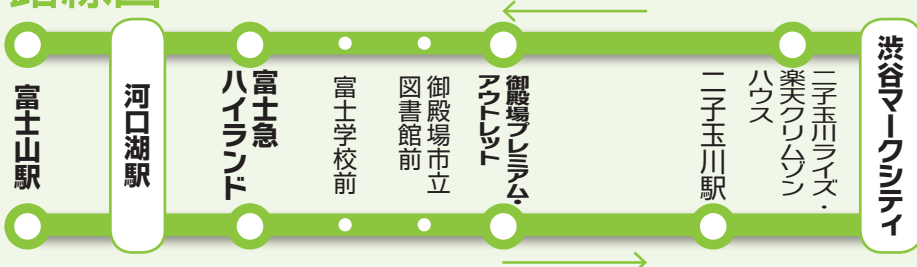

渋谷～河口湖線

お問い合わせ・ご予約

アプリで
快適!

ハイウェイバスドットコム

検索

- 運行会社：京王バス、フジエクスプレス、富士急バス、東急バス
- 片道乗車距離：127km ● 運転者：1名 ● 任意保険：対人賠償無制限

路線図

● 京王高速バス予約センター
03-5376-2222

● 富士急コールセンター
0570-022956

● 東急高速バス座席センター
03-6413-8109

時刻表

2024年8月1日早朝便新設!!

K0：京王 FJ：富士急 TKU：東急

○ 乗車停留所（降車できません） ● 降車停留所（乗車できません）

便名		TKU2007	FJ2001	TKU2003	K02005	TKU2021	FJ2023	K02031	TKU2033	FJ2051
下り 〔河口湖方面〕	○ 渋谷マークシティ	605	645	730	800	830	1030	1330	1500	1700
	○ 二子玉川ライズ・楽天クリムゾンハウス	↓	↓	805	835	905	1100	↓	↓	↓
	● 御殿場プレミアム・アウトレット	↓	↓	↓	↓	1025	1220	↓	↓	↓
	● 御殿場市立図書館前	↓	↓	↓	↓	↓	↓	1452	1622	1822
	● 富士学校前	↓	↓	↓	↓	1050	1245	1512	1642	1842
	● 富士急ハイランド	800	840	1000	1030	1110	1305	1532	1702	1902
	● 河口湖駅	805	845	1005	1035	1115	1310	1537	1707	1907
	● 富士山駅	...	...	...	...	...	...	...	...	1914

便名		FJ2052	TKU2030	FJ2032	TKU2034	K02022	TKU2024	FJ2002	K02004	TKU2006
上り 〔渋谷方面〕	○ 富士山駅	620	...	...	...	...	...	...	...	...
	○ 河口湖駅	631	1020	1120	1220	1320	1520	1720	1820	1920
	○ 富士急ハイランド	639	1028	1128	1228	1328	1528	1728	1828	1928
	○ 富士学校前	659	1048	1148	1248	1348	1548	1748	1848	1948
	○ 御殿場市立図書館前	719	1108	1208	1308	↓	↓	↓	↓	↓
	○ 御殿場プレミアム・アウトレット	↓	↓	↓	↓	1410	1610	↓	↓	↓
	● 二子玉川駅	↓	↓	↓	↓	1540	1740	1920	2020	2120
	● 渋谷マークシティ	841	1230	1330	1430	1610	1810	1950	2050	2150

*著しい道路渋滞等により遅延が見込まれる場合は、法令に基づき、途中SA等で休憩を取らせていただきますので予めご了承ください。

運賃表

*（ ）はハイウェイバスドットコムでのオンラインクレジット決済時
(単位：円)

	二子玉川・渋谷マークシティ
御殿場プレミアム・アウトレット	1,800 (1,650)
御殿場市立図書館前 富士学校前	2,000 (1,850)
富士急ハイランド 河口湖駅 富士山駅	2,100 (1,950)

*小人は片道運賃の半額