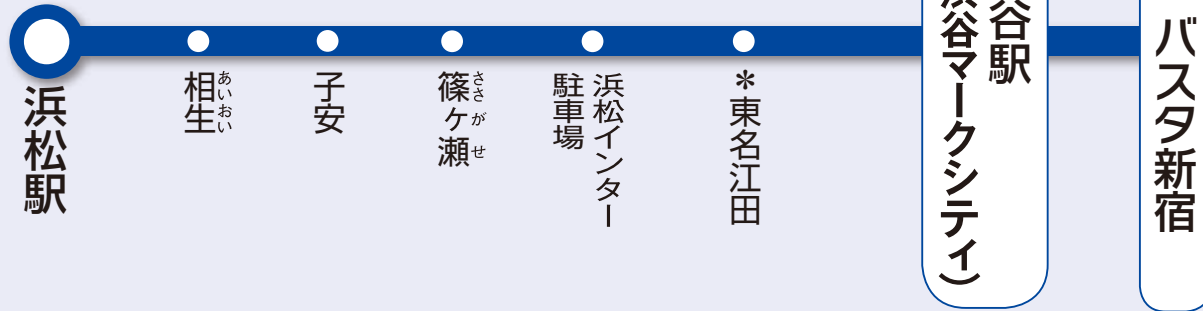

2019.6.18改定

新宿・渋谷～浜松線

運行会社：京王バス東、JR 東海バス、遠州鉄道 片道実車距離：254km 運転者：1名 任意保険：対人賠償無制限

お問合せ・ご予約

ハイウェイバスドットコム

検索

- ●京王高速バス予約センター
  03-5376-2222 (9:00~20:00)
- ●JR東海バスコールセンター
  0570-048939 (10:00~18:30)
- ●遠州鉄道予約センター
  053-454-3310 (9:00~18:00)

路線図

*印は高速道路上(本線、パーキングエリア、サービスエリア内および料金所付近)のバス停

時刻表

KO:京王 JT:JR東海バス ET:遠州鉄道

○乗車停留所(降車できません) ●降車停留所(乗車できません)

特定日:土日祝、および繁忙期(GW、夏季、年末、春季など) 詳しい運行日はお問い合わせください

運行日	特定日	毎日	毎日	毎日	毎日	
	便名	KO 4291	KO 4201	JT 4203	ET 4205	JT 4207
下り(浜松方面)	○バスタ新宿	725	845	1525	1645	1805
	○渋谷駅(渋谷マークシティ)	750	910	1550	1710	1830
	○東名江田	813	933	1613	1733	1853
	足柄サービスエリアと他1ヶ所にて休憩					
	●浜松インター駐車場	1119	1239	1929	2049	2209
	●篠ヶ瀬	1132	1252	1942	2102	2222
	●子安	1137	1257	1947	2107	2227
	●相生	1141	1301	1951	2111	2231
	●浜松駅	1144	1304	1954	2114	2234

運行日	毎日	毎日	毎日	特定日	毎日	
	便名	JT 4202	ET 4204	JT 4206	KO 4292	KO 4208
上り(渋谷・新宿方面)	○浜松駅	700	800	1000	1430	1630
	○相生	703	803	1003	1433	1633
	○子安	707	807	1007	1437	1637
	○篠ヶ瀬	712	812	1012	1442	1642
	○浜松インター駐車場	730	830	1028	1458	1658
	足柄サービスエリアと他1ヶ所にて休憩					
	●東名江田	1033	1133	1331	1801	2001
	●渋谷駅(渋谷マークシティ)	1056	1156	1354	1824	2024
	●バスタ新宿	1121	1221	1419	1849	2049

運賃表

(単位:円)

	東名江田・渋谷(渋谷マークシティ)・バスタ新宿			
	片道	往復	得割	
			平日	土休日/繁忙期
浜松インター駐車場 篠ヶ瀬 子安 相模原 浜松	4,000	7,000	3,300	3,500

*小人は片道運賃・往復運賃(通用3日間)の半額
*得割は大人のみ適用
*得割の払戻し手数料は乗車日12日前まで100円、11日前から券面金額の20%
*乗車券の購入期限は電話予約・WEB予約問わず予約日を含め3日以内となります。
乗車日2日前からの予約は、始発バス停の出発1時間前(高速バスネットでの変更、払戻期限は2時間前)までの受付です。