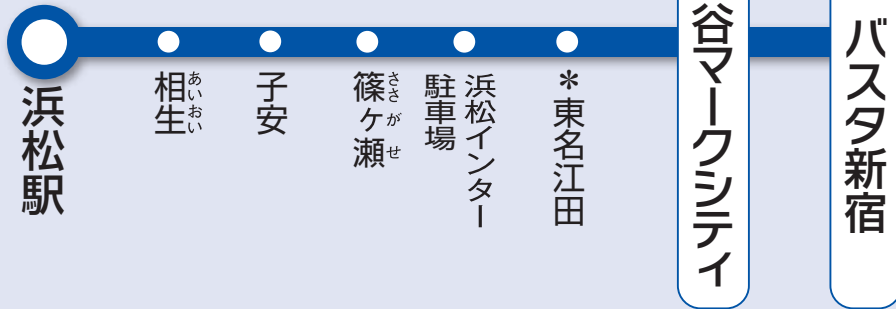

新宿・渋谷～浜松線

お問い合わせ・ご予約

アプリで
快適!

ハイウェイバスドットコム

検索

- 運行会社：京王バス、ジェイアール東海バス、遠州鉄道
- 片道実車距離：254km ●運転者：1名 ●任意保険：対人賠償無制限

路線図

*印は高速道路上(本線、パーキングエリア、サービスエリア内および料金所付近)のバス停

時刻表

KO：京王 JT：JR東海バス ET：遠州鉄道
○乗車停留所(降車できません) ●降車停留所(乗車できません)

特定日：詳しい運行日はお問い合わせください

運行日	特定日	毎日	毎日	毎日	毎日	
	便名	KO 4291	KO 4201	JT 4203	ET 4205	JT 4207
下り 【浜松方面】	○バスタ新宿	725	845	1525	1645	1805
	○渋谷マークシティ	750	910	1550	1710	1830
	○東名江田	813	933	1613	1733	1853
サービスエリアにて休憩(2回)						
●浜松インター駐車場	1119	1239	1929	2049	2209	
●篠ヶ瀬	1132	1252	1942	2102	2222	
●子安	1137	1257	1947	2107	2227	
●相生	1141	1301	1951	2111	2231	
●浜松駅	1144	1304	1954	2114	2234	