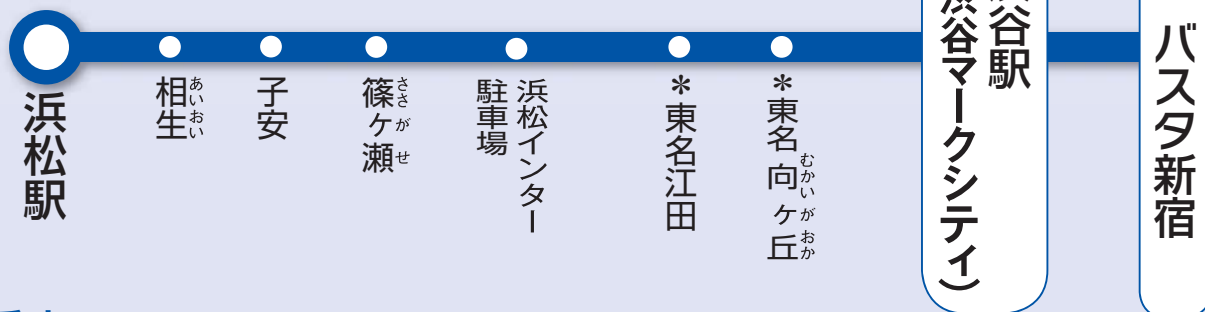

新宿・渋谷～浜松線

お問合せ・ご予約

ハイウェイバスドットコム

検索

●京王高速バス予約センター

03-5376-2222

(9:00～20:00)

運行会社：京王バス東、JR 東海バス、遠州鉄道 片道実車距離：254km 運転者：1名 任意保険：対人賠償無制限

路線図

*印は高速道路上(本線、パーキングエリア、サービスエリア内および料金所付近)のバス停

運賃表

(単位：円)

		東名		渋谷	新宿
		江田	向ヶ丘		
浜松インター 駐車場 篠ヶ瀬 相生 松	片道	3,520	3,520	3,810	3,880
	往復	—	—	6,700	6,700

※小人は片道運賃・往復運賃(通用6日間)の半額
 ※往復乗車券はバスタ新宿と浜松駅でのみお買い求めいただけます
 ※オンラインクレジット決済をした場合のお支払・変更・払戻期限は、始発バス停の出発1時間前(高速バスネットでの変更、払戻期限は2時間前)までの受付です
 ※ハイウェイバスドットコムでの決済はクレジット決済またはコンビニ決済になります(窓口では決済できません)