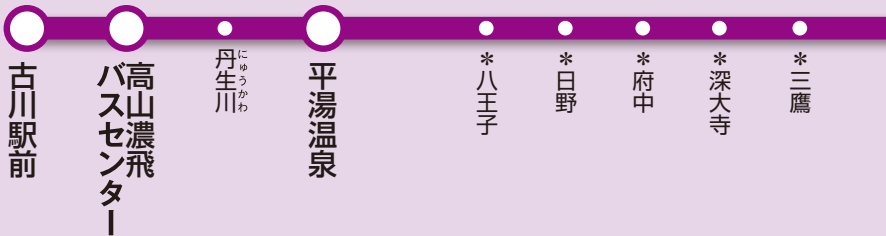

新宿～飛騨高山線

バスマイル ポイント

WEBで
お得! お問合せ・ご予約

ハイウェイバスドットコム 検索

●京王高速バス予約センター
03-5376-2222
(9:00～20:00)

●濃飛バス予約センター
0577-32-1688
(9:00～18:00)

●運行会社：京王バス、濃飛乗合自動車 ●片道実車距離：318km ●運転者：1名
●任意保険：対人賠償無制限

路線図

バスタ新宿

運行期間

特定日①：4月29日～5月5日・7月22日～8月22日

特定日②：4月9日～11月6日

特定日③：4月10日～11月7日

特定日④：4月28日～5月4日・7月21日～8月21日

時刻表

KO：京王 NH：濃飛バス
○乗車停留所（降車できません） ●降車停留所（乗車できません）