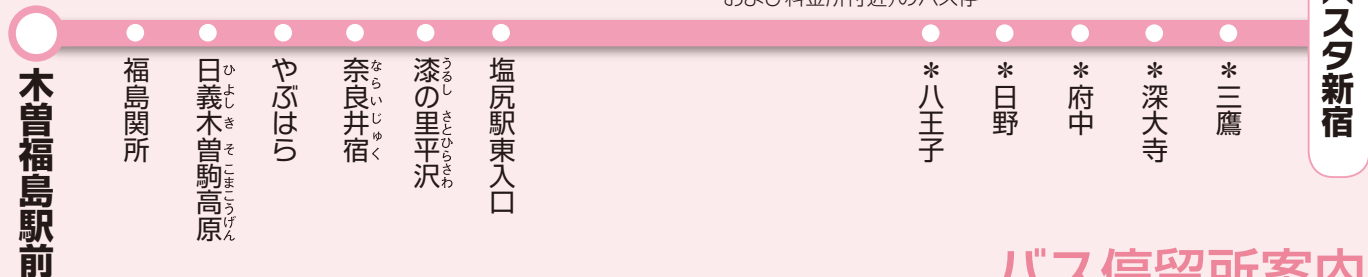

新宿～塩尻・木曽福島線

バスマイル ポイント

WEBでお得! お問い合わせ・ご予約
ハイウェイバスドットコム 検索

●京王高速バス予約センター
03-5376-2222
(9:00～20:00)

●おんたけ高速バス予約センター
0264-22-4555
(7:15～18:00)

- ●運行会社：京王バス、おんたけ交通
- ●片道実車距離：251km
- ●運転者：1名
- ●任意保険：対人賠償無制限

路線図

* 印は高速道路上(本線、パーキングエリア、サービスエリア内および料金所付近)のバス停

バスタ新宿

バス停留所案内

塩尻駅東入口