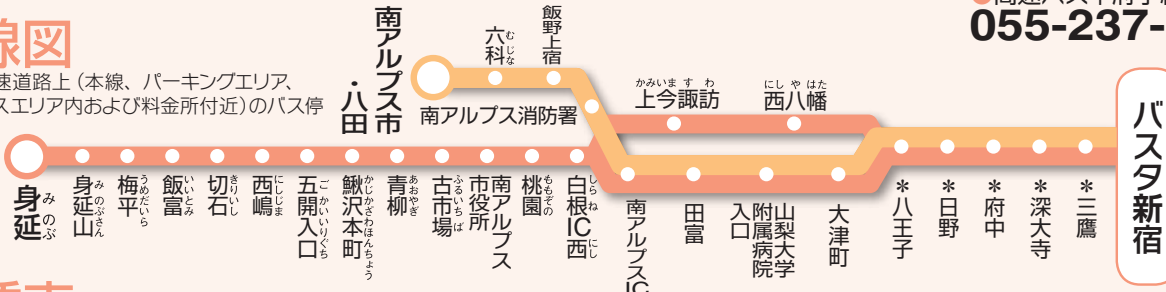

新宿～南アルプス市身延線

●運行会社：京王バス、山梨交通 ●片道実車距離：172km ●運転者：1名 ●任意保険：対人賠償無制限

新宿～中央市・南アルプス市八田線

[南アルプスエコパークライナー]

●運行会社：山梨交通 ●片道実車距離：136km ●運転者：1名 ●任意保険：対人賠償無制限

お問合せ・ご予約

アプリで
快適!

ハイウェイバスドットコム 検索

●京王高速バス予約センター
03-5376-2222
(9:00~20:00)

●高速バス甲府予約センター
055-237-0135
(7:30~18:00)

路線図

*印は高速道路上(本線、パーキングエリア、サービスエリア内および料金所付近)のバス停

運賃表

※ () はハイウェイバスドットコムでのオンラインクレジット決済時

(単位:円)

		中央道			バスタ新宿
		八王子・日野	府中・深大寺・三鷹		
大 山梨大学附属病院入口	片道	1,800 (1,600)	2,000 (1,800)	2,500 (2,300)	
	トクワリきっぷ	-	-	4,000	
田 南アルプスIC	WEB4枚回数券	(6,200)	(6,800)	(8,600)	
	片道	1,800 (1,600)	2,000 (1,800)	2,500 (2,300)	
西 八幡	トクワリきっぷ	-	-	4,000	
	WEB4枚回数券	(6,200)	(6,800)	(8,600)	
南アルプス消防署	片道	1,800 (1,600)	2,000 (1,800)	2,500 (2,300)	
	トクワリきっぷ	-	-	4,000	
飯 飯野上	WEB4枚回数券	(6,200)	(6,800)	(8,600)	
	片道	2,000 (1,800)	2,200 (2,000)	2,700 (2,500)	
六 南アルプス市・八田	トクワリきっぷ	-	-	4,000	
	WEB4枚回数券	(6,800)	(7,600)	(9,200)	