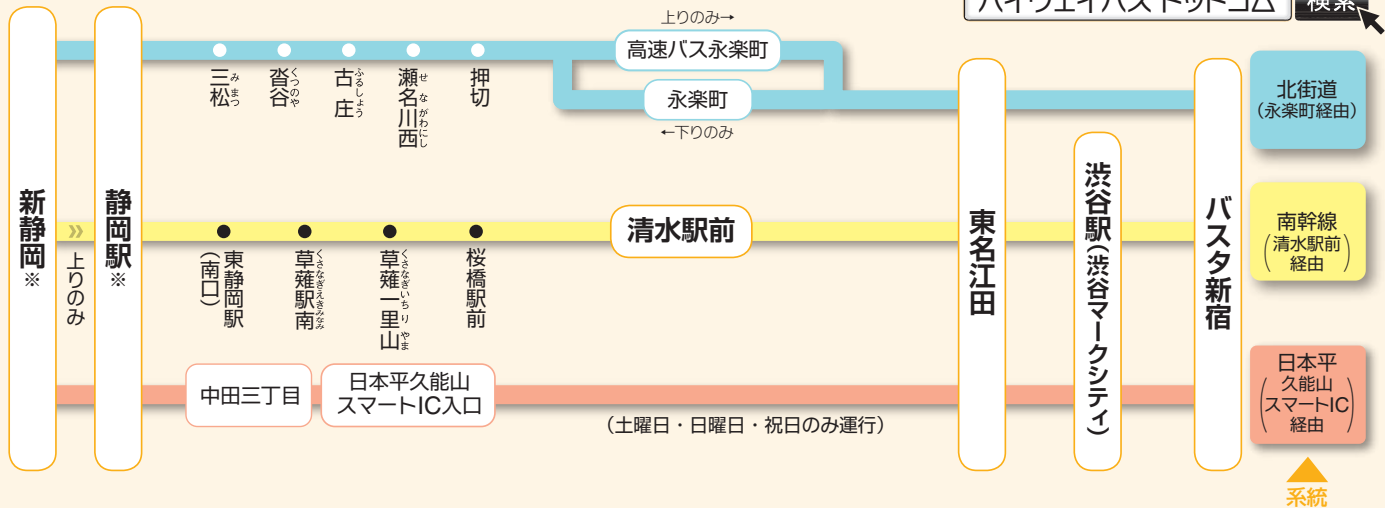

新宿・渋谷～清水・静岡線

お問い合わせ・ご予約

アプリで
快適!

ANDROID APP ON
Google play

Download on the
App Store

運行会社：京王バス、ジェイアール東海バス、ジェイアールバス関東、しずてつジャストライン

片道実車距離：185km 運転者：1名 任意保険：対人賠償無制限

●京王高速バス予約センター
03-5376-2222

●JRバス関東高速バス予約センター
0570-048905

●JR東海バスコールセンター
0570-048939

●しずてつジャストライン高速線
0570-080-888 予約専用ダイヤル

路線図

※北街道系統、久能山SIC系統の下りは、新静岡→静岡駅の順番で停車

運賃表

※小人は片道運賃・得割運賃のそれぞれ半額
※()はハイウェイバストットコムでのオンラインクレジット決済時 (単位：円)

	東名江田・渋谷駅(渋谷マークシティ)・バスタ新宿		
	右記以外の便		4321便(21号) 4323便(23号)
	片道普通	得割	片道普通
高速バス永楽町(永楽町) 押切・桜橋駅前 清水駅 瀬名川西・古庄 沓谷・三松・草薙一里山 草薙駅南・東静岡駅 日本平久能山スマートIC入口 中田三丁目 新静岡・静岡駅	3,300 (3,230)	2,800 (2,740)	3,600 (3,530)

※得割の払戻し手数料は乗車日12日前まで100円。11日前から券面金額の20%
※乗車券の購入期限は電話予約・WEB予約問わず予約日を含め3日以内となります。
乗車日2日前からの予約は、始発バス停の出発1時間前(高速バスネットでの変更、払戻期限は2時間前)までの受付です。
当日のご予約はWEBのみで受付しています。
※得割は、便・座席数限定です。

バスタ新宿

●JR新宿駅新南改札直結 徒歩2分

バス停留所案内

新静岡

静岡駅

清水駅前

渋谷駅(渋谷マークシティ)

●渋谷マークシティ5F 91番のりば

このチラシに記載されている内容は2024年11月1日現在のものです
本路線は高速乗合バス(路線バス)として運行しています

京王バス

「新宿・渋谷～清水・静岡線」運行便時刻表（2024/11/1～）