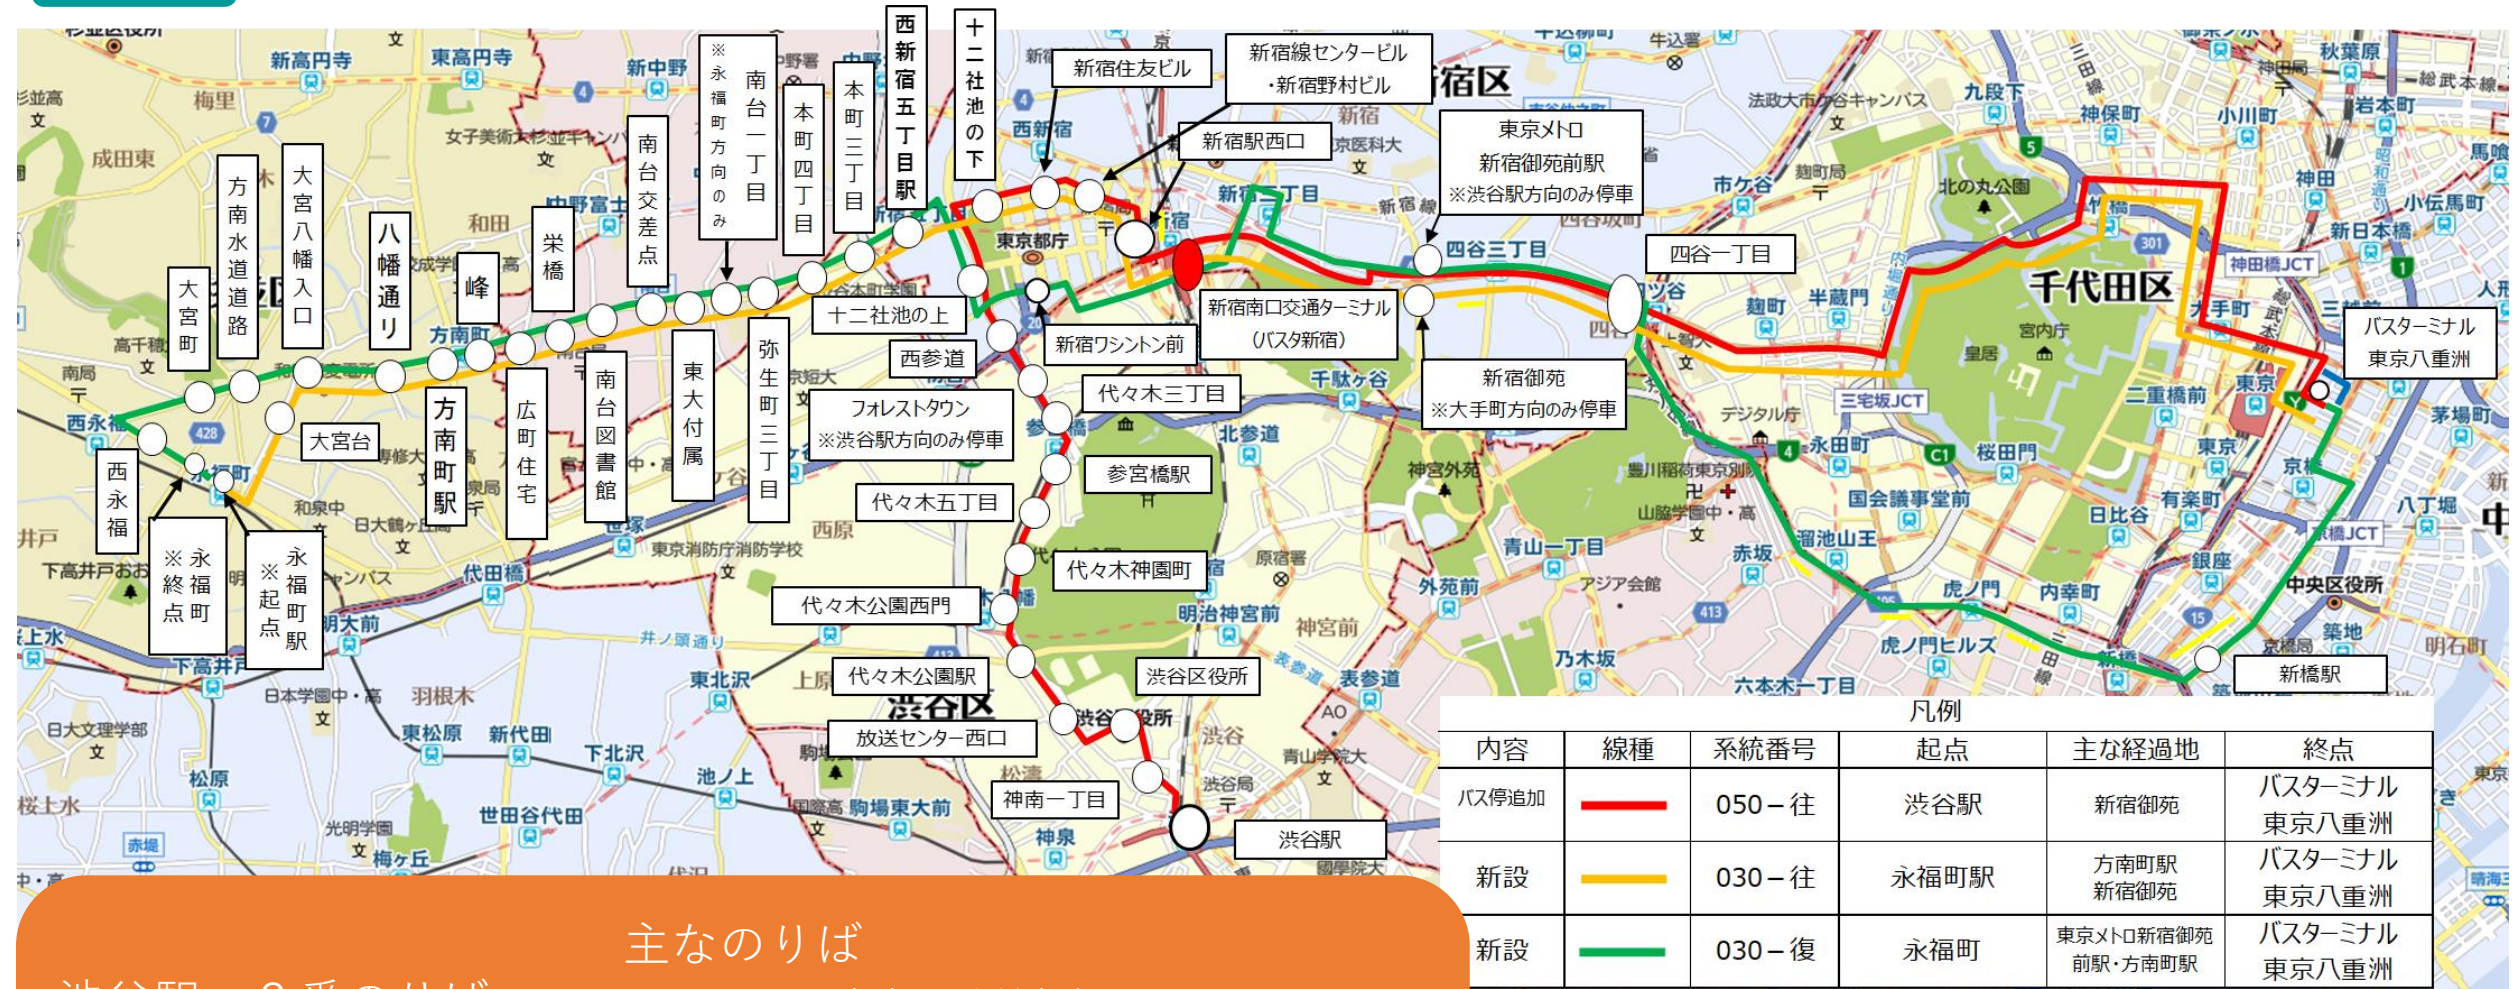

2024年4月1日(月) より

【050】 渋谷～新宿駅西口～バスターミナル東京八重洲を一部時間帯

【030】 永福町～新宿南口交通ターミナル（バスタ新宿）～バスターミナル東京八重洲
にリニューアルいたします！

☆ 【主な停留所】

☆ 【主な変更点】

- ・ 【030】 永福町～新宿南口交通ターミナル（バスタ新宿）～バスターミナル東京八重洲を
新設いたします！
- ・ 【050】 バスターミナル東京八重洲発、渋谷駅行きは廃止となります。
- ・ 【050】 渋谷駅発、バスターミナル東京八重洲行きは運行回数が3回→1回へ変更となり
新たに新宿南口交通ターミナル（バスタ新宿）へ乗り入れます。

路線図

主なのりば

- 渋谷駅 2番のりば ※バスターミナル東京八重洲方向のみ
- 新宿駅西口 21番のりば ※バスターミナル東京八重洲方向のみ
- 新宿南口交通ターミナル (バスタ新宿) 3F新宿WEバスのりば
※バスターミナル東京八重洲方向・永福町方向ともに
- バスターミナル東京八重洲 16番のりば ※永福町方向

お問い合わせ先
 京王バス株式会社永福町営業所
 03-5300-6011