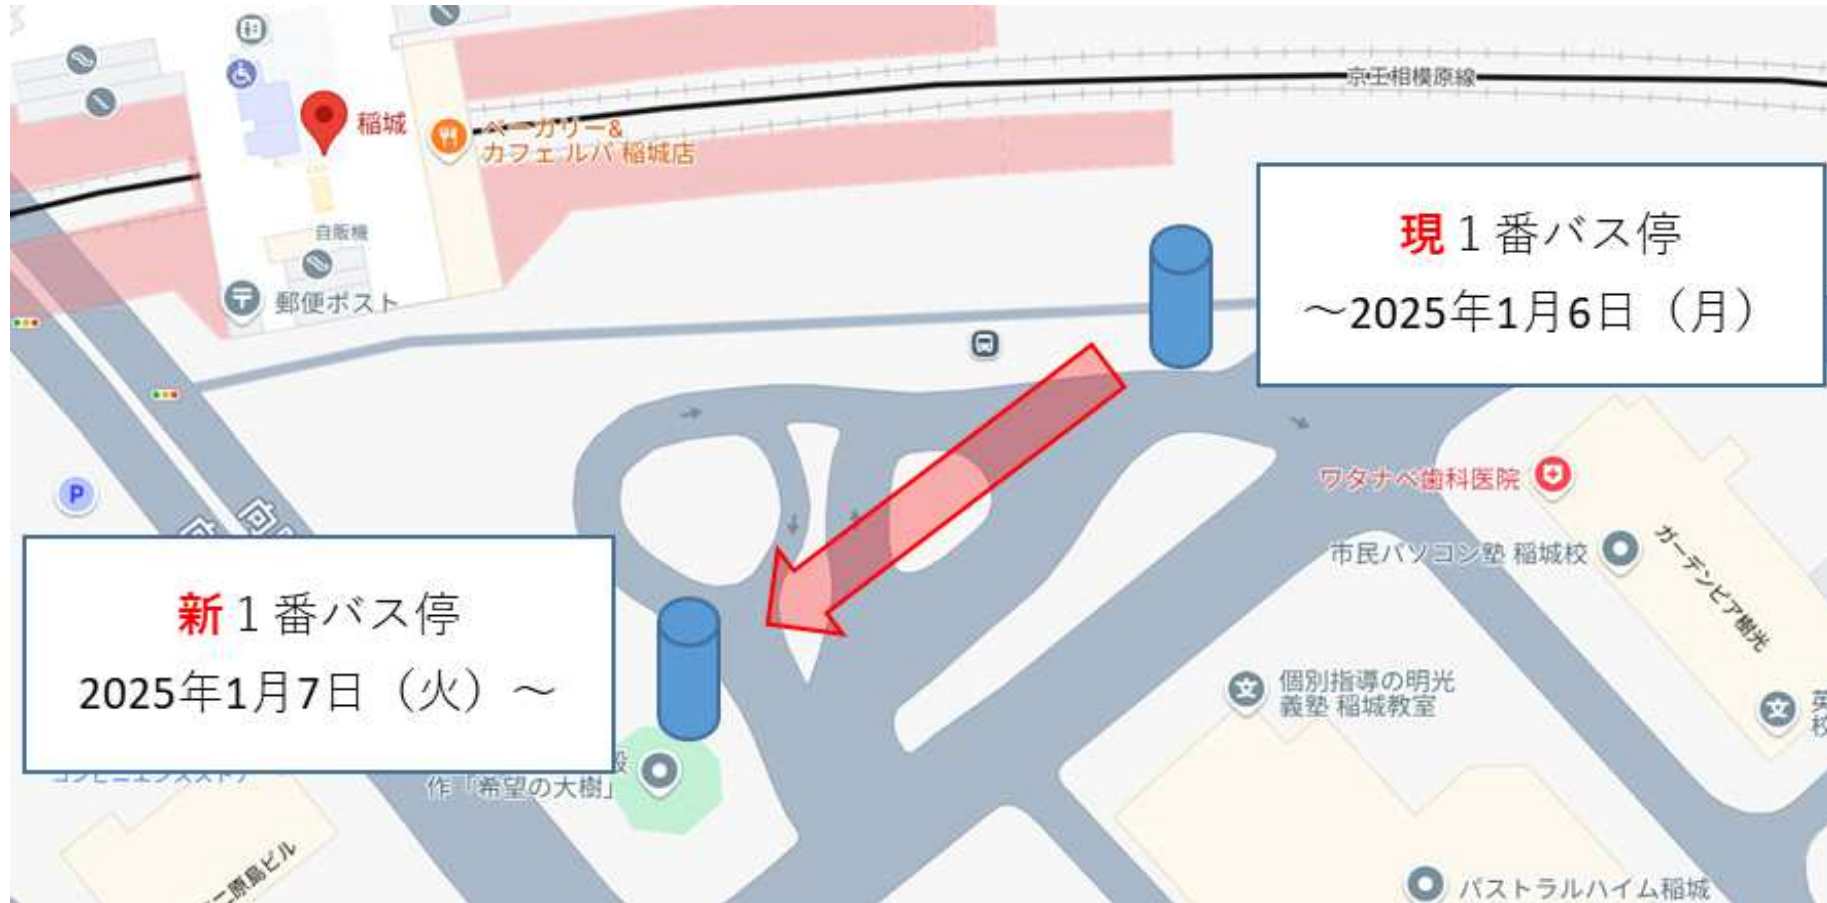

稲城駅 1番バス停移設位置

2025年1月7日（火）より新1番バス停から発車となります。
お間違えの無いようご注意ください。