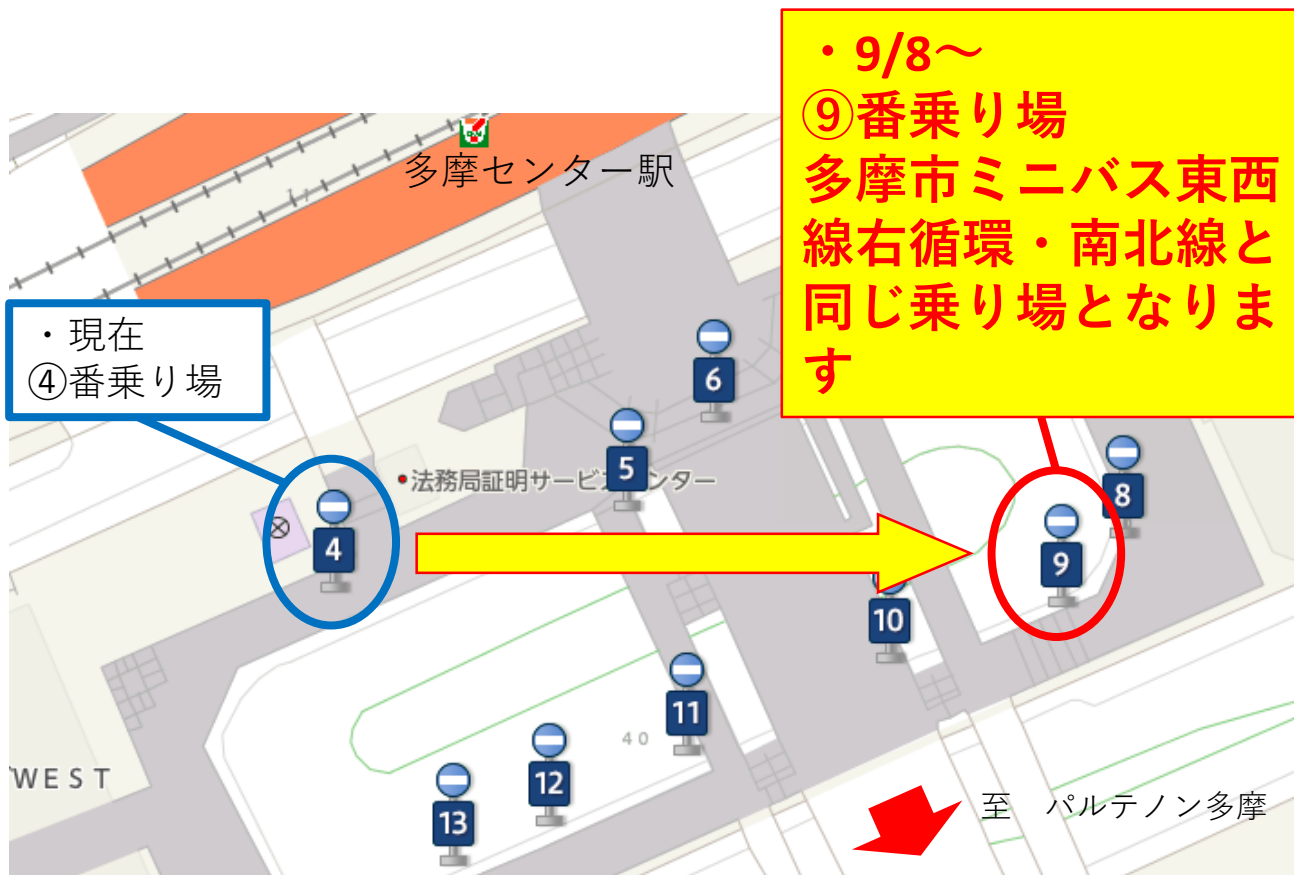

9/8（金）～ 多摩センター駅 松が谷循環線・松が谷高校循環線 乗り場の変更のお知らせ

・9/8～
⑨番乗り場
多摩市ミニバス東西
線右循環・南北線と
同じ乗り場となります

平素より京王バスをご利用いただきありがとうございます。

9/8（金）より、停留所周辺の混雑緩和と発車遅れの抑制を目的に

「松が谷循環線」「松が谷高校循環線」の乗り場を⑨番へ変更いたします。

ご利用のお客様におかれましてはお乗り間違い等なさいませぬようご注意ください。