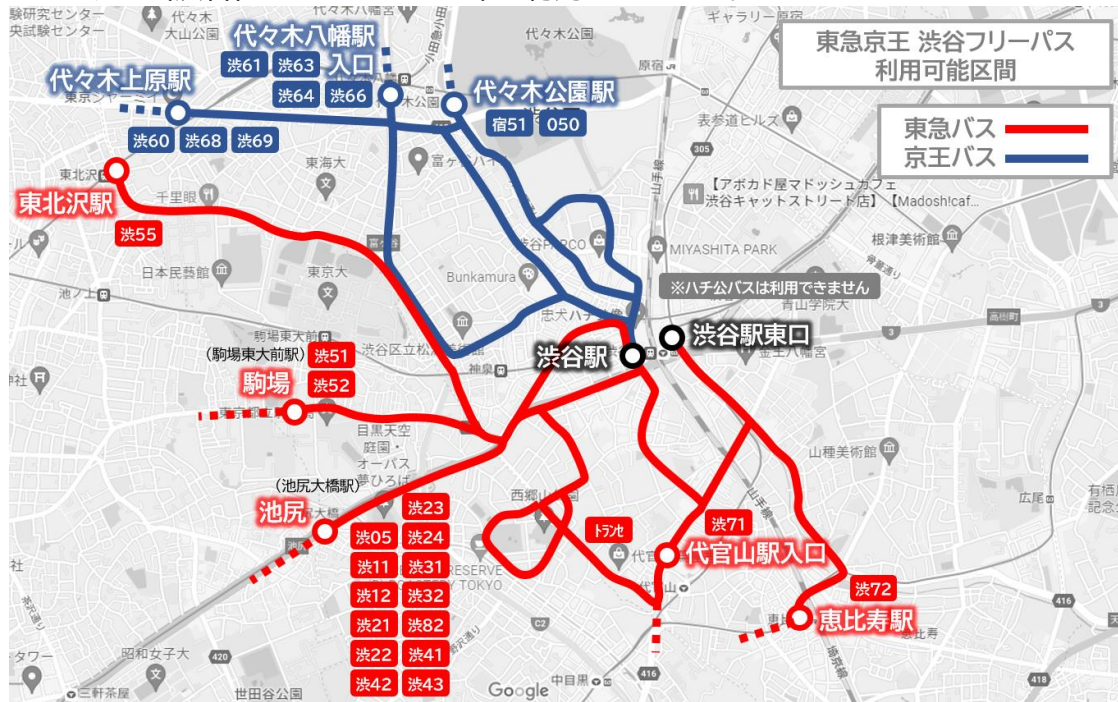

利用範囲は渋谷駅から代々木上原、代々木公園、池尻、代官山、恵比寿方面などの渋谷区エリアで、1日券、3日券、5日券の3種類を設定。通常、バス1日乗車券が東急バス520円、京王バス500円(都区内均一運賃地区)のところ1日券で390円、また3日券および5日券はさらに割引となる大変お得なチケットです。東急バス・京王バスあわせて28路線が利用できますので、渋谷駅周辺エリアの散策のほか、お買い物、ビジネスなど生活シーンに合わせてぜひご活用ください！

### 1. チケット概要

- (1) 名称 東急・京王 渋谷フリーパス
- (2) 発売方法 電子チケットスマホアプリ「RYDE PASS(ライドパス)」(RYDE 株式会社提供)でのみ発売 ※購入にはクレジットカードが必要です。
- (3) 利用期間 2022年12月29日(木)~ 2023年1月15日(日) 18日間
- (4) 発売金額  
1日券 390円  
3日券 990円 ※連続3日間有効  
5日券 1,500円 ※連続5日間有効

チケット画面イメージ

(5)利用可能区間

※区間内乗り降り自由(東急バス、京王バス以外のバス会社は利用できません)

※ハチ公バス(渋谷区コミュニティバス)は利用できません。

運行事業者	系統	主たる運行区間	当乗車券の適用区間
東急バス	渋 05	渋谷駅～弦巻営業所	渋谷駅～池尻
	渋 11	渋谷駅～田園調布駅	//
	渋 12	渋谷駅～高津営業所	//
	渋 21	渋谷駅～上町駅	//
	渋 22	渋谷駅～用賀駅	//
	渋 23	渋谷駅～祖師ヶ谷大蔵駅	//
	渋 24	渋谷駅～成城学園前駅	//
	渋 31	渋谷駅～下馬一丁目(循環)	//
	渋 32	渋谷駅～野沢龍雲寺(循環)	//
	渋 82	渋谷駅～等々力	//
	渋 41	渋谷駅～大井町駅	渋谷駅～大橋
	渋 42	渋谷駅～大崎駅西口	//
	渋 43	渋谷駅～高輪ゲートウェイ駅	//
	渋 51	渋谷駅～若林折返所	渋谷駅～駒場
	渋 52	渋谷駅～世田谷区民会館	//
	渋 55	渋谷駅～東北沢駅	渋谷駅～東北沢駅
	渋 71	渋谷駅東口～洗足駅	渋谷駅東口～代官山駅入口
	渋 72	渋谷駅東口～五反田駅	渋谷駅東口～恵比寿駅
東急トラバ	トラバ	渋谷駅～代官山循環	渋谷駅～代官山～渋谷駅
京王バス	渋 60	渋谷駅～笹塚駅～渋谷駅(循環)	渋谷駅～代々木上原駅
	渋 68	渋谷駅～大原一丁目	//
	渋 69	渋谷駅～笹塚駅～渋谷駅(循環)	//
	渋 61	新国立劇場～渋谷駅	渋谷駅～代々木八幡駅入口
	渋 63	渋谷駅～中野駅	//
	渋 64	中野駅～渋谷駅	//
	渋 66	阿佐ヶ谷駅～渋谷駅	//
	宿 51	渋谷駅～新宿駅西口	渋谷駅～代々木公園駅
	050	渋谷駅～バスターミナル東京八重洲	//