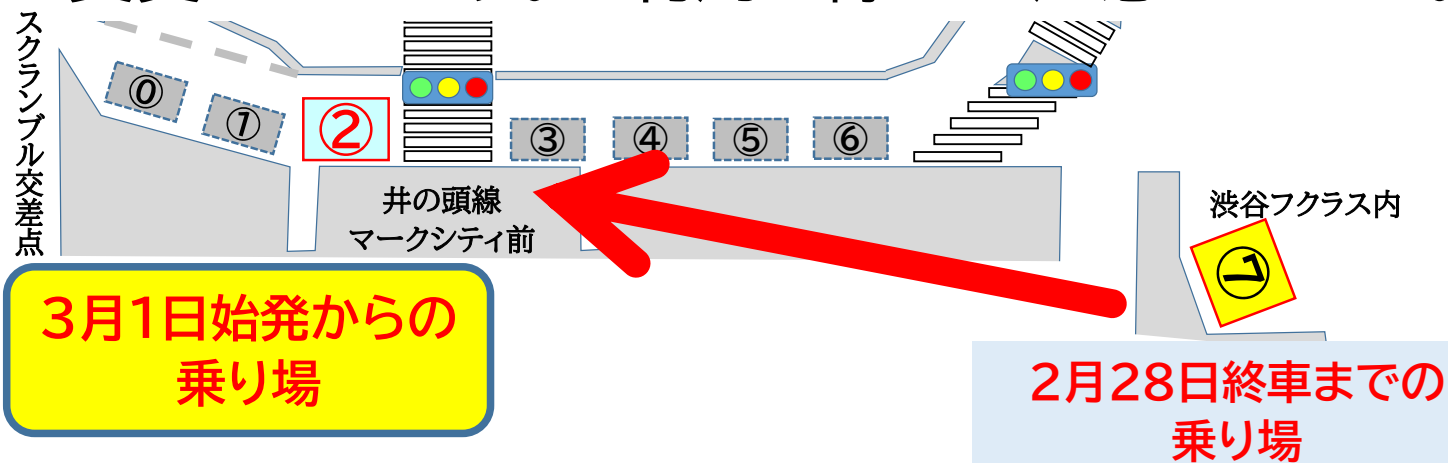

渋谷駅のりば変更のお知らせ

3月1日始発より、[渋55]東北沢駅行のバス乗り場が
⑦(渋谷フクラス内)→②(マークシティ前)
に変更となります。ご利用の際はご注意ください。

バス停名称 変更のお知らせ

3月1日始発より、
「代々木上原」バス停は、「上原二丁目南」バス停に
名称変更いたします。ご利用の際はご注意ください。