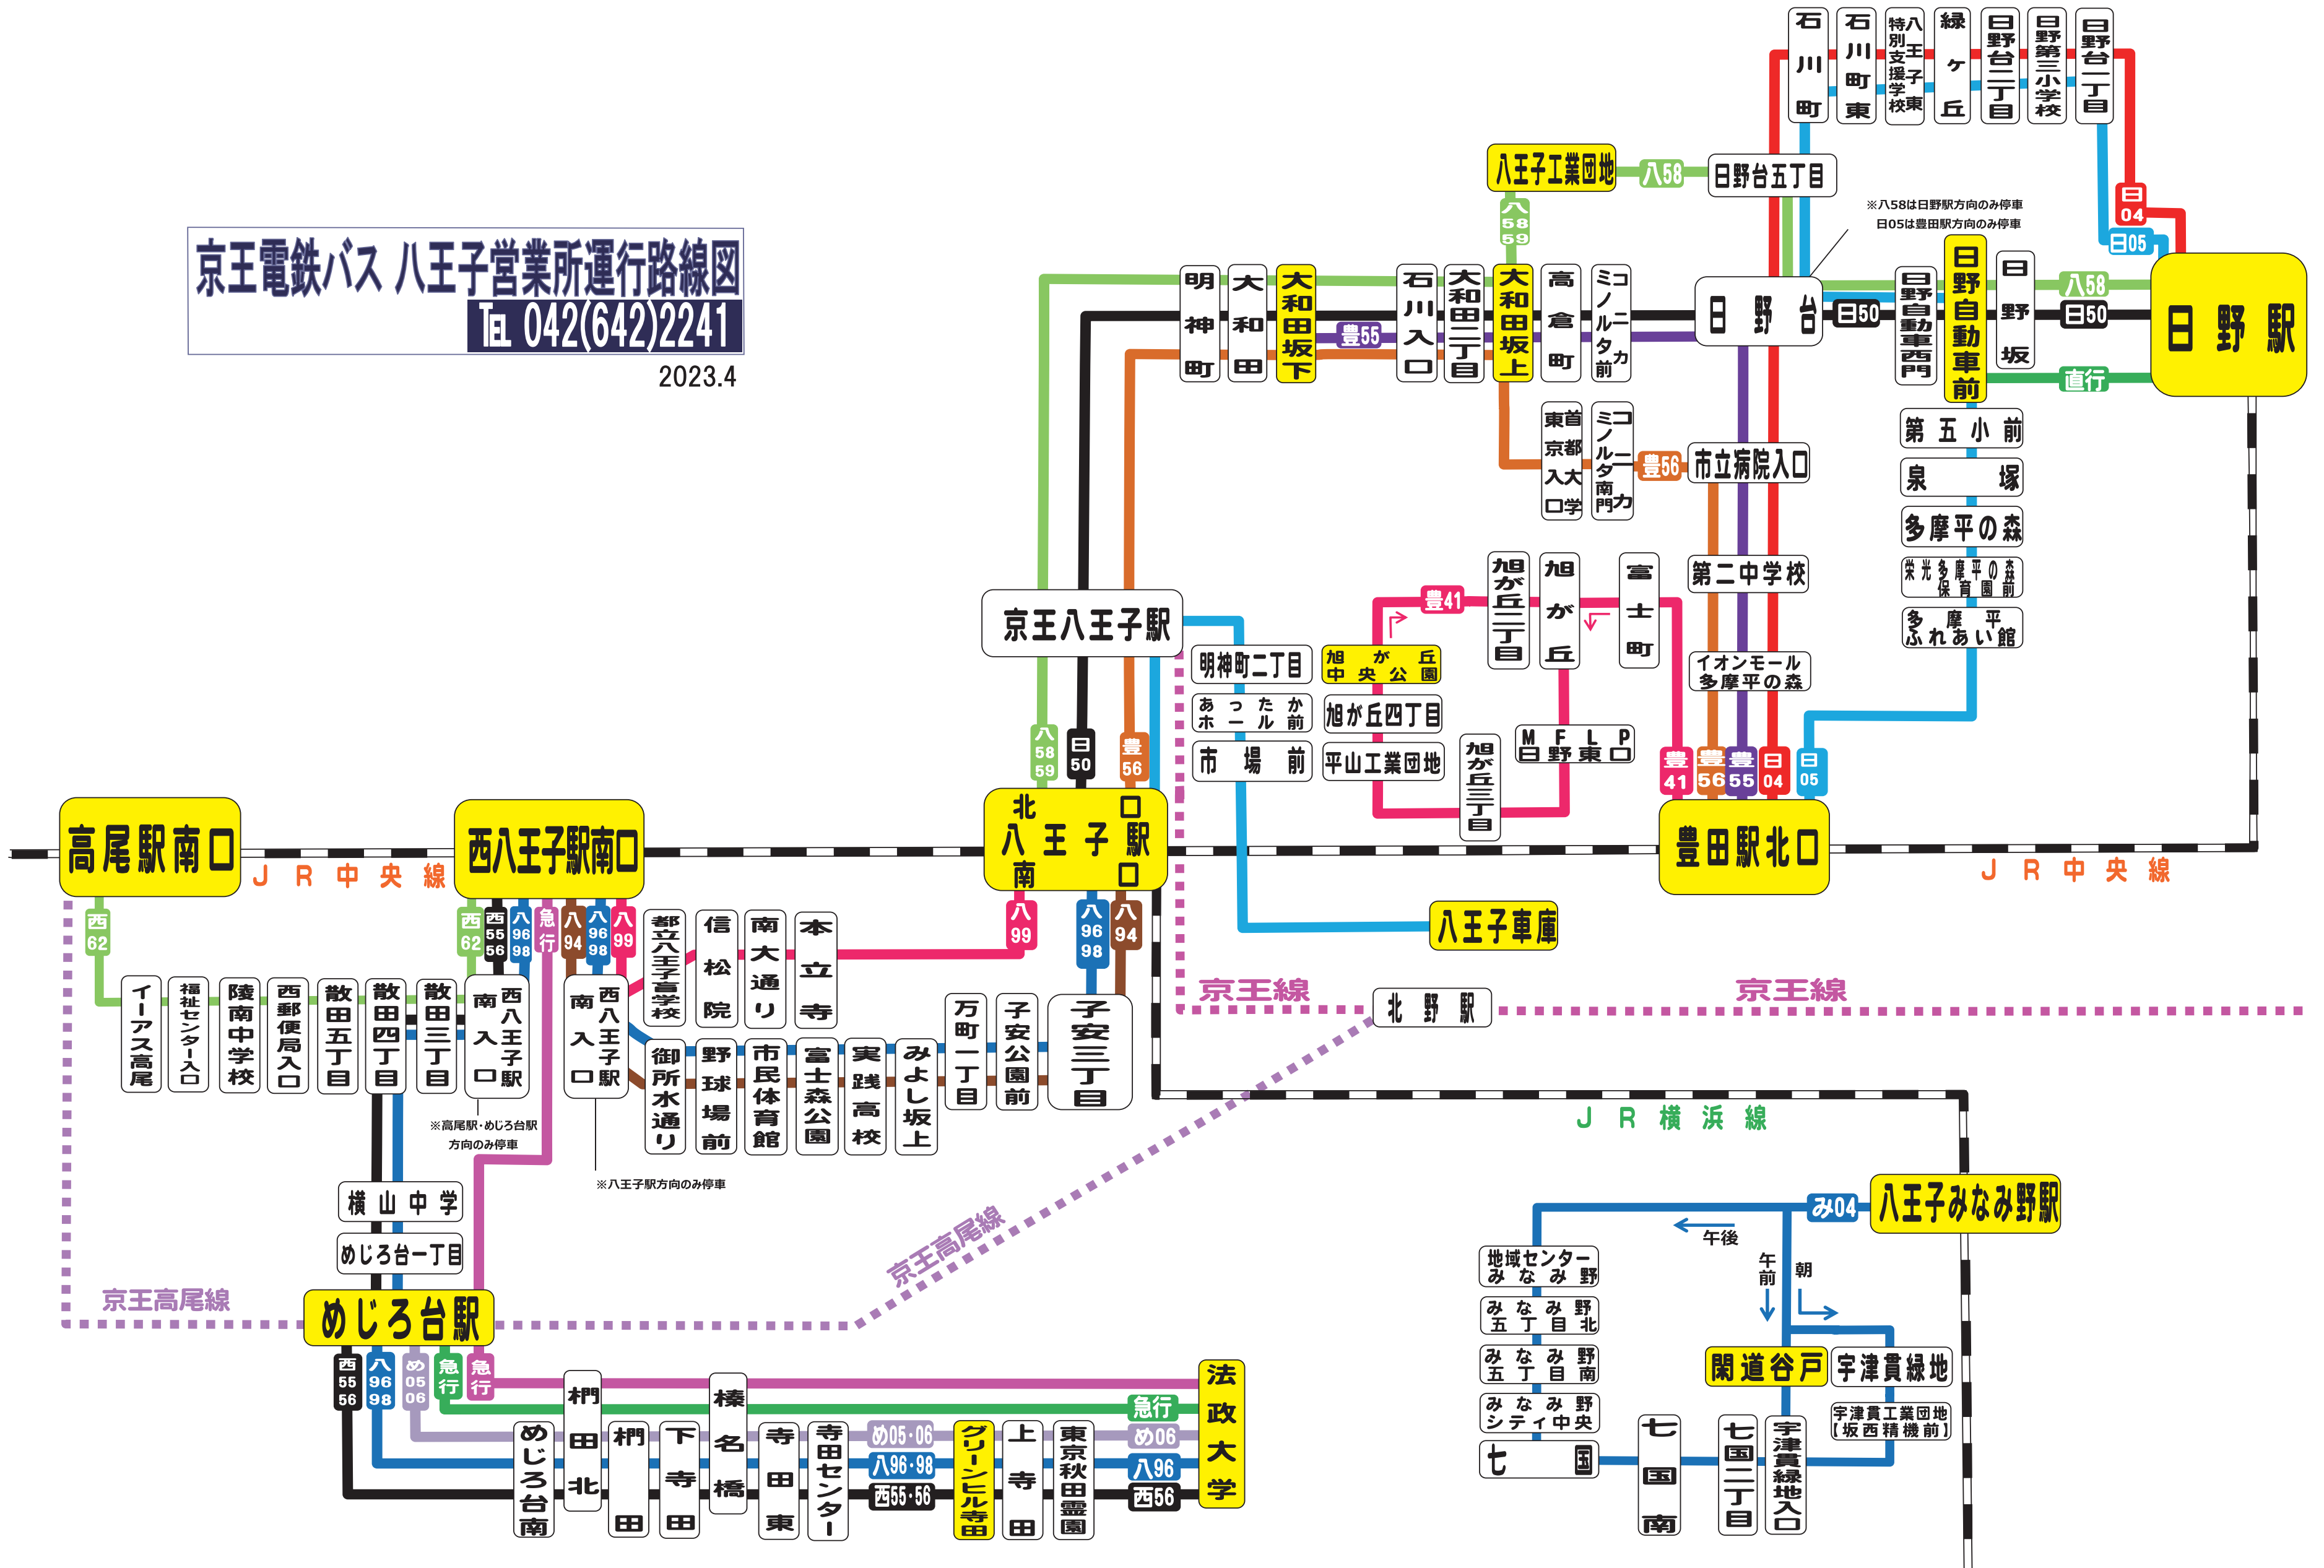

# 京王電鉄バス 八王子営業所運行路線図

TEL 042(642)2241

2023.4

※八58は日野駅方向のみ停車  
日05は豊田駅方向のみ停車

※高尾駅・めじろ台駅  
方向のみ停車

※八王子駅方向のみ停車

午後  
午前  
朝

宇津貫工業団地  
〔坂西精機前〕